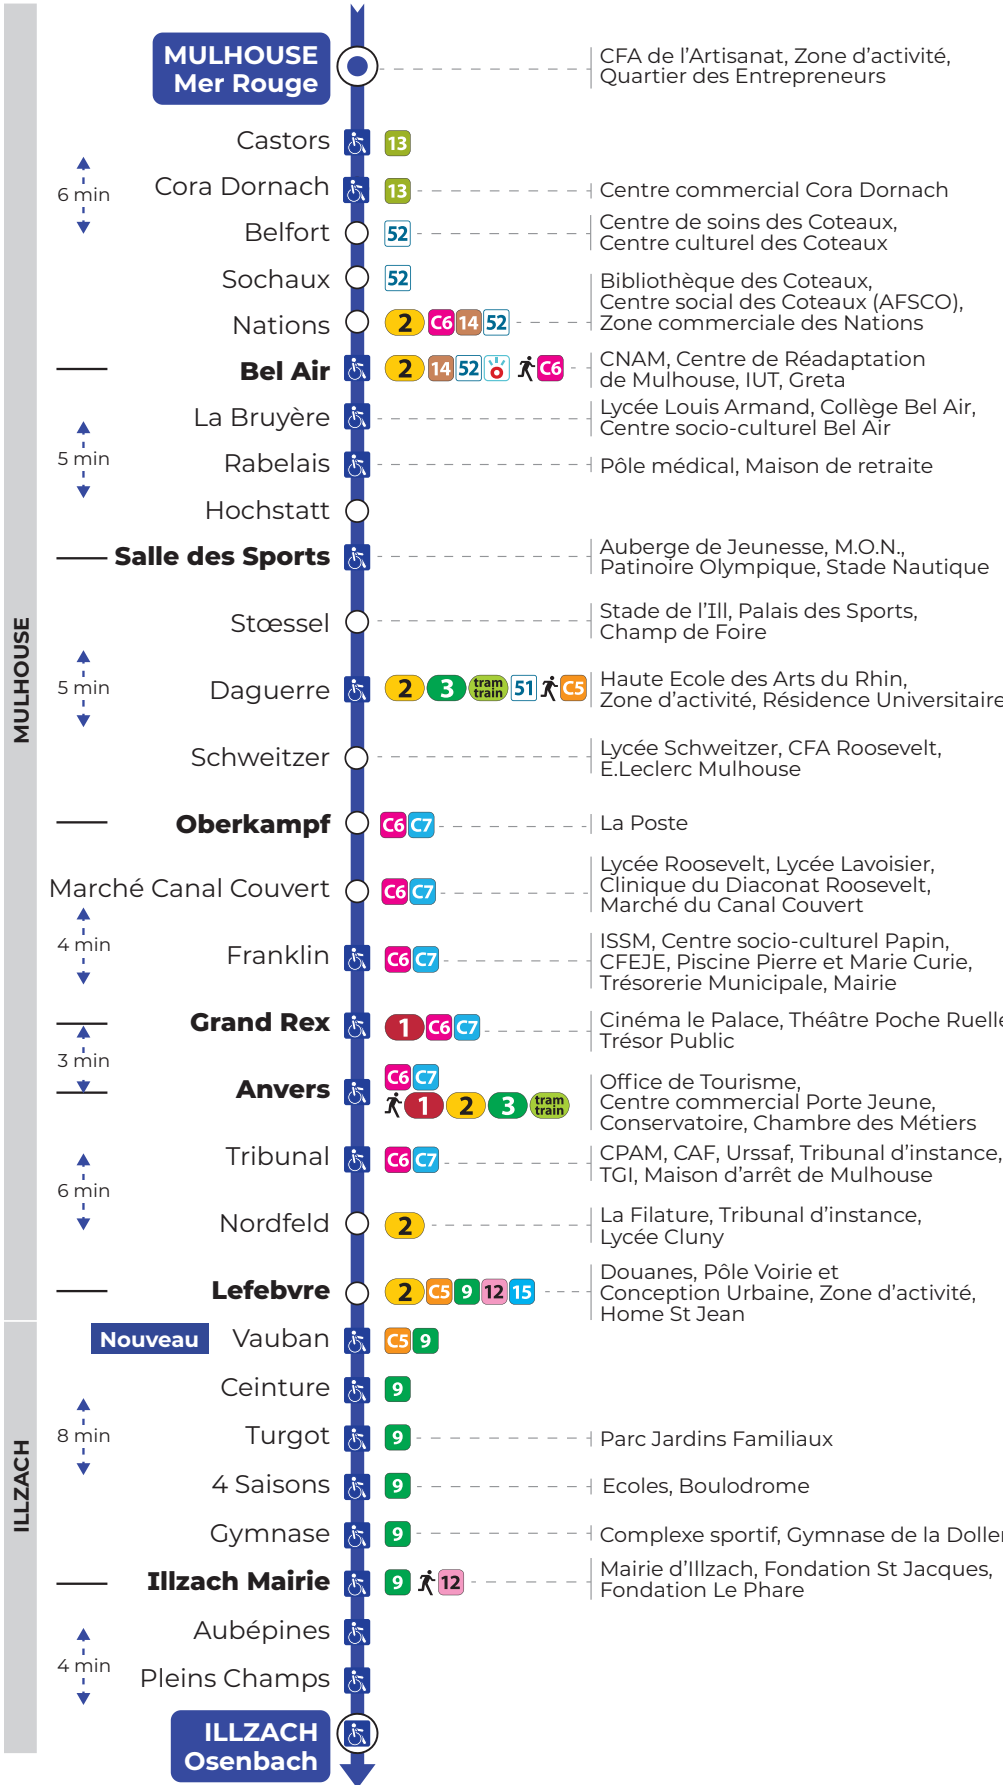

Les horaires sont donnés à titre indicatif. Ils dépendent des aléas de circulation (travaux, embouteillages...). Pour connaître vos horaires en temps réel, flashez le QR code à votre arrêt ou consultez le site www.solea.info ou l'application Soléa. Merci de votre compréhension.

Du lundi au vendredi en période scolaire

Montag bis Freitag in der Schulzeit / Monday to Friday in school period

Table with 13 columns (stops) and 2 rows (Mer Rouge, Bel Air) showing departure and arrival times.

Table with 13 columns (stops) and 2 rows (Mer Rouge, Bel Air) showing departure and arrival times.

Table with 13 columns (stops) and 2 rows (Mer Rouge, Bel Air) showing departure and arrival times.

1 Ne dessert pas l'arrêt « Cora Dornach »