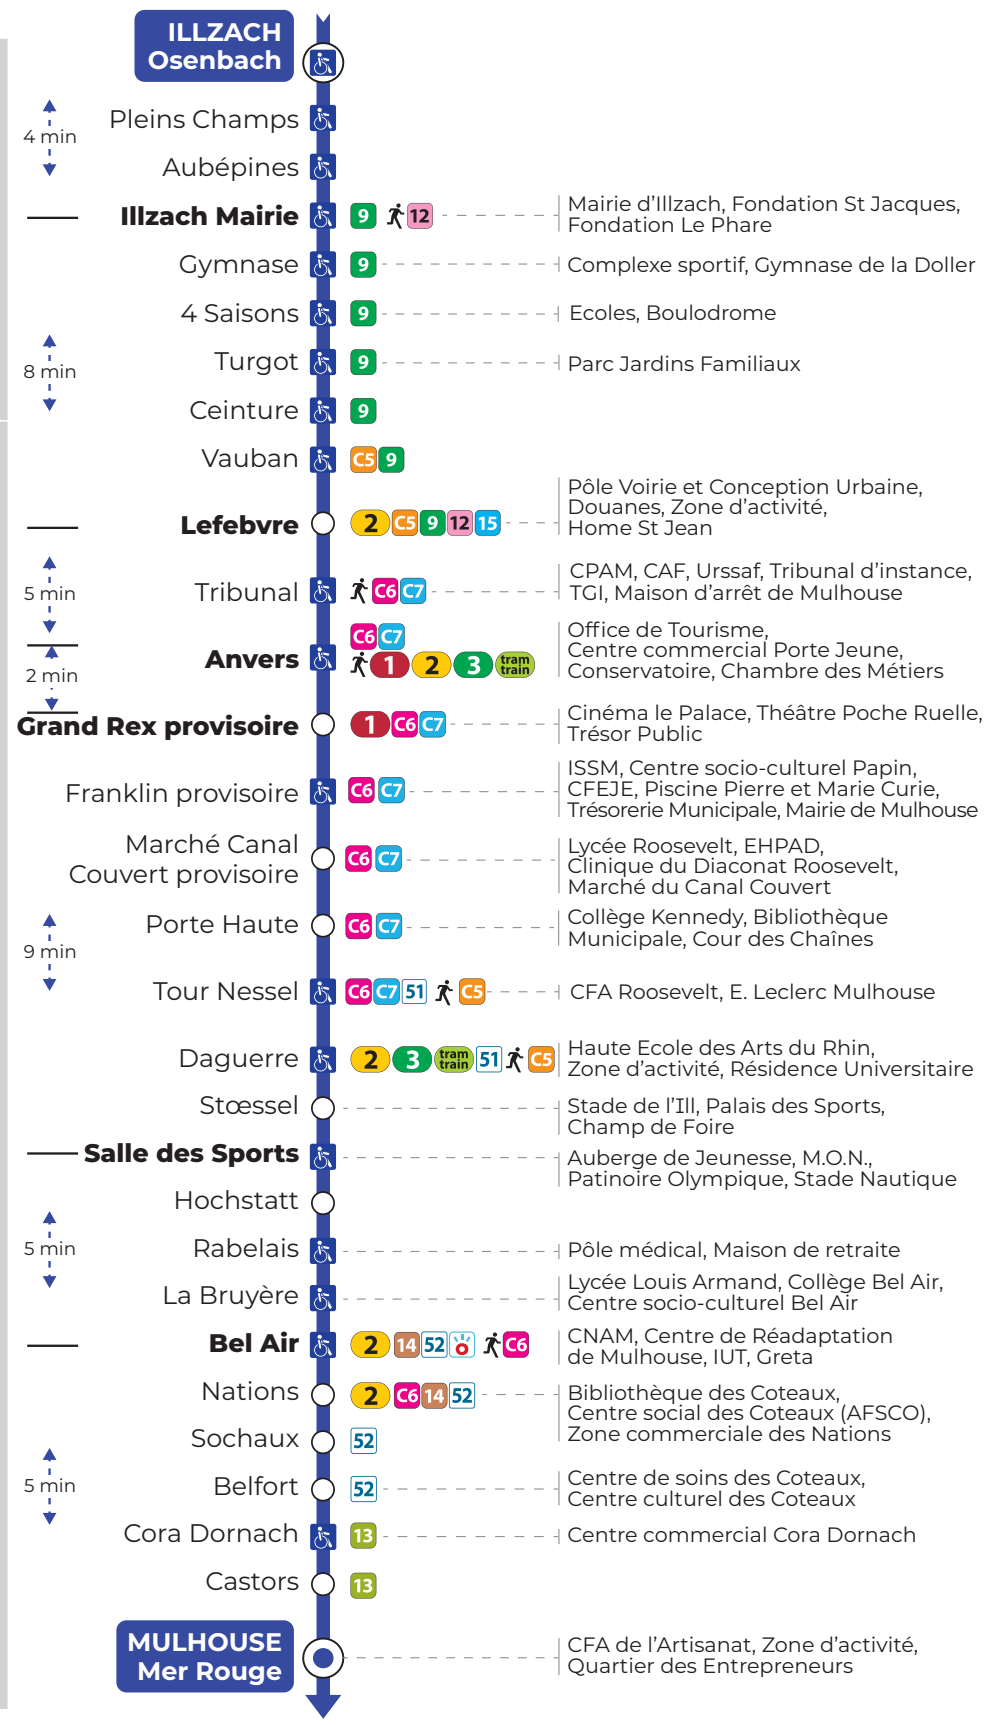

Suivez Soléa Agglo Mulhouse sur les réseaux sociaux

Les horaires sont donnés à titre indicatif. Ils dépendent des aléas de circulation (travaux, embouteillages...). Pour connaître vos horaires en temps réel, flashez le QR code à votre arrêt ou consultez le site www.solea.info ou l'application Soléa. Merci de votre compréhension.

La ligne 16 est impactée par des travaux durant l'année scolaire. Plus d'informations sur le volet ci-contre.

ILLZACH

MULHOUSE

Du lundi au vendredi en période scolaire Montag bis Freitag in der Schulzeit Monday to Friday in school period